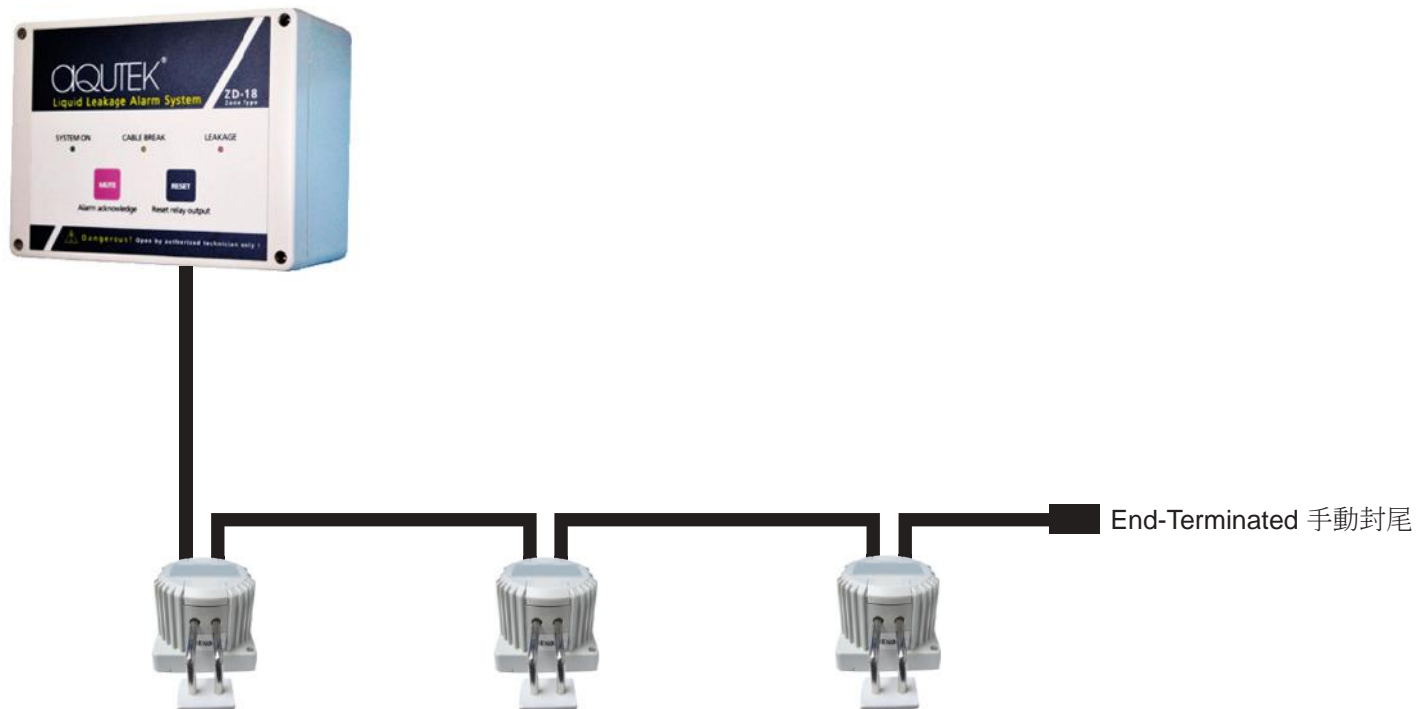

Aqutek Water Leak Detection Schematic Diagram

雅德漏水檢測系統示意圖

ZD-18
Zone Type Water Leak Detection System
區域式漏水檢測及警報系統

SD-16
Spot Type Water Leakage Detector
點式漏水檢測頭